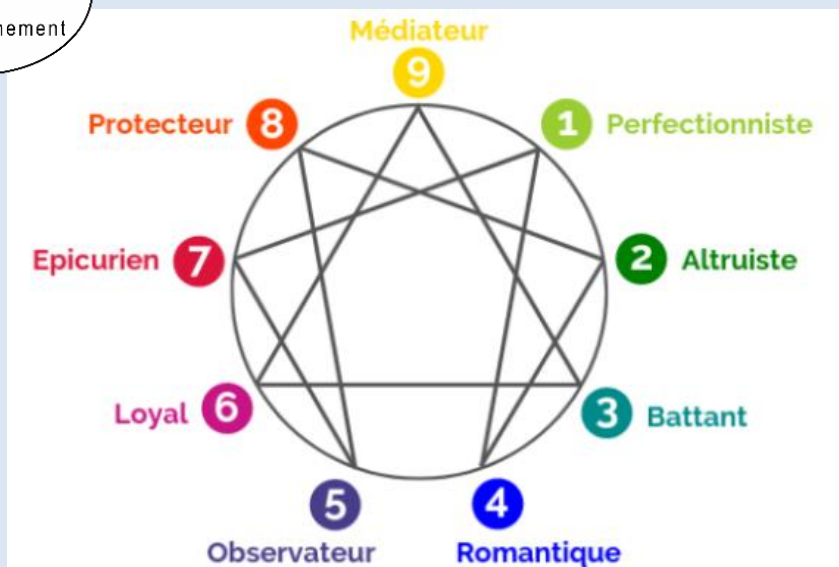

APPROFONDIR L'ENNÉAGRAMME

Module Perfectionnement

Oullins

Lieu :

Groupe scolaire
St Thomas d'Aquin
70, rue du Perron
69600 OULLINS
Parking intérieur

Horaires :

Samedi 8h30 – 17h30
Dimanche 8h30 – 17h
Accueil le matin à 8h00

WE du 16-17 mars 2024

Animé par Pascal FAROUIL, coach professionnel
Inscription nécessaire sur www.acies-accompagnement.fr

Objectifs du weekend (module perfectionnement)

- Identifier son **sous-type** et approfondir la relation Type / Sous-type
- Prendre en compte l'individualité de chacun pour améliorer ses relations et sa communication
- Analyser des **cas pratiques fictifs et réels** de situations managériales.
- Évaluer les ressources et les compétences des différents profils de personnalité
- Recenser les solutions possibles et identifier les mises en application

Prérequis : Avoir fait un stage d'initiation à l'ennéagramme ou avoir identifié son profil de personnalité.

Prix du séminaire : 210€. A partir de 2 par famille : 170€

Tarif étudiant, demandeur d'emploi : 150€

Facturation entreprise : 365€

Tarif réduit pour les cotisants à l'Ass. Des Parents de St Thomas :
déduire 50€ par inscription (sauf facturation entreprise)

CGV sur le site web

Stage annulé si moins de 15 inscrits.

Les inscriptions sont à faire avant le 1er mars 2024 afin de valider la tenue de la formation.
Inscriptions de dernière minute acceptées si l'effectif est suffisant.